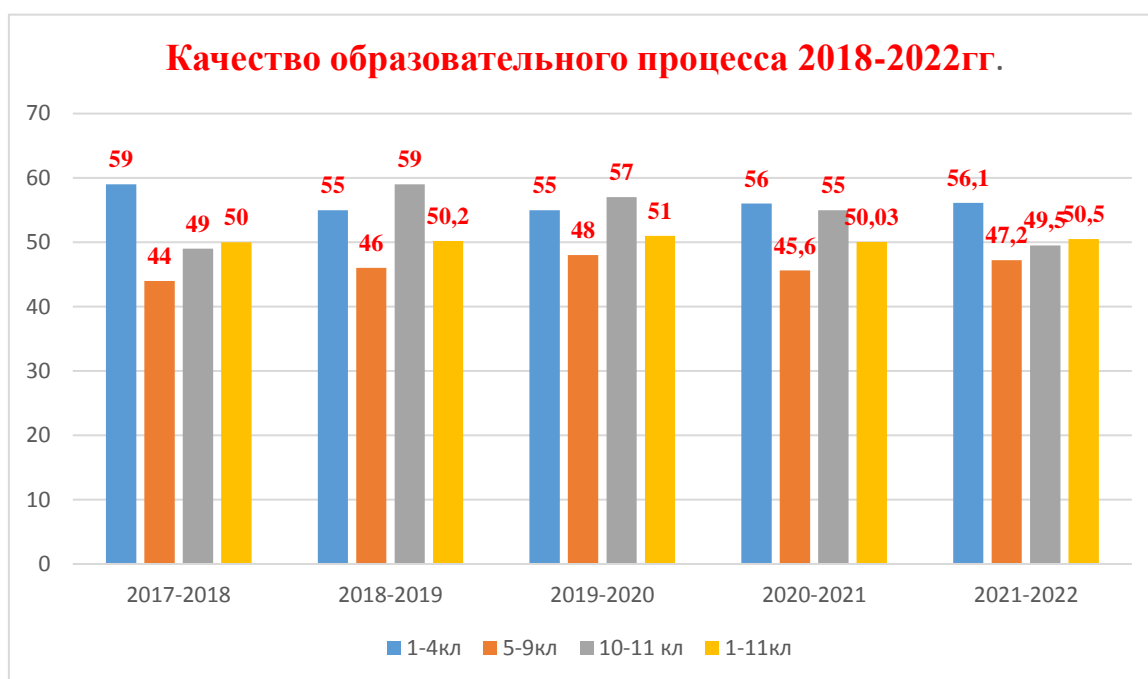

**МОНИТОРИНГ КАЧЕСТВА ОБРАЗОВАТЕЛЬНОГО ПРОЦЕССА И  
УСПЕВАЕМОСТИ ШГ№31 ЛЕНИНСКОГО РАЙОНА г.БИШКЕК с  
2018-2022 гг.**

Год	1-4 классы	5-9 классы	10-11классы	1-11классы
<b>2017-2018</b>	59/100	44/100	49/100	50/100
<b>2018-2019</b>	55/100	46/100	59/100	50,2/100
<b>2019-2020</b>	55/100	48/100	57/100	51/100
<b>2020-2021</b>	56/100	45,6/100	55/100	50,03/100
<b>2021-2022</b>	56,1/99,8	47,2/100	49,5/100	50,5/100